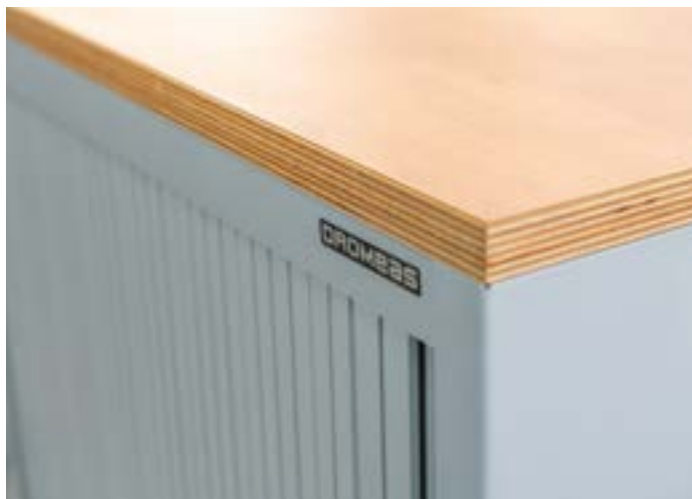

305-02H-productcatalogus-impact furniture-NL_FR_ENG-12-2003